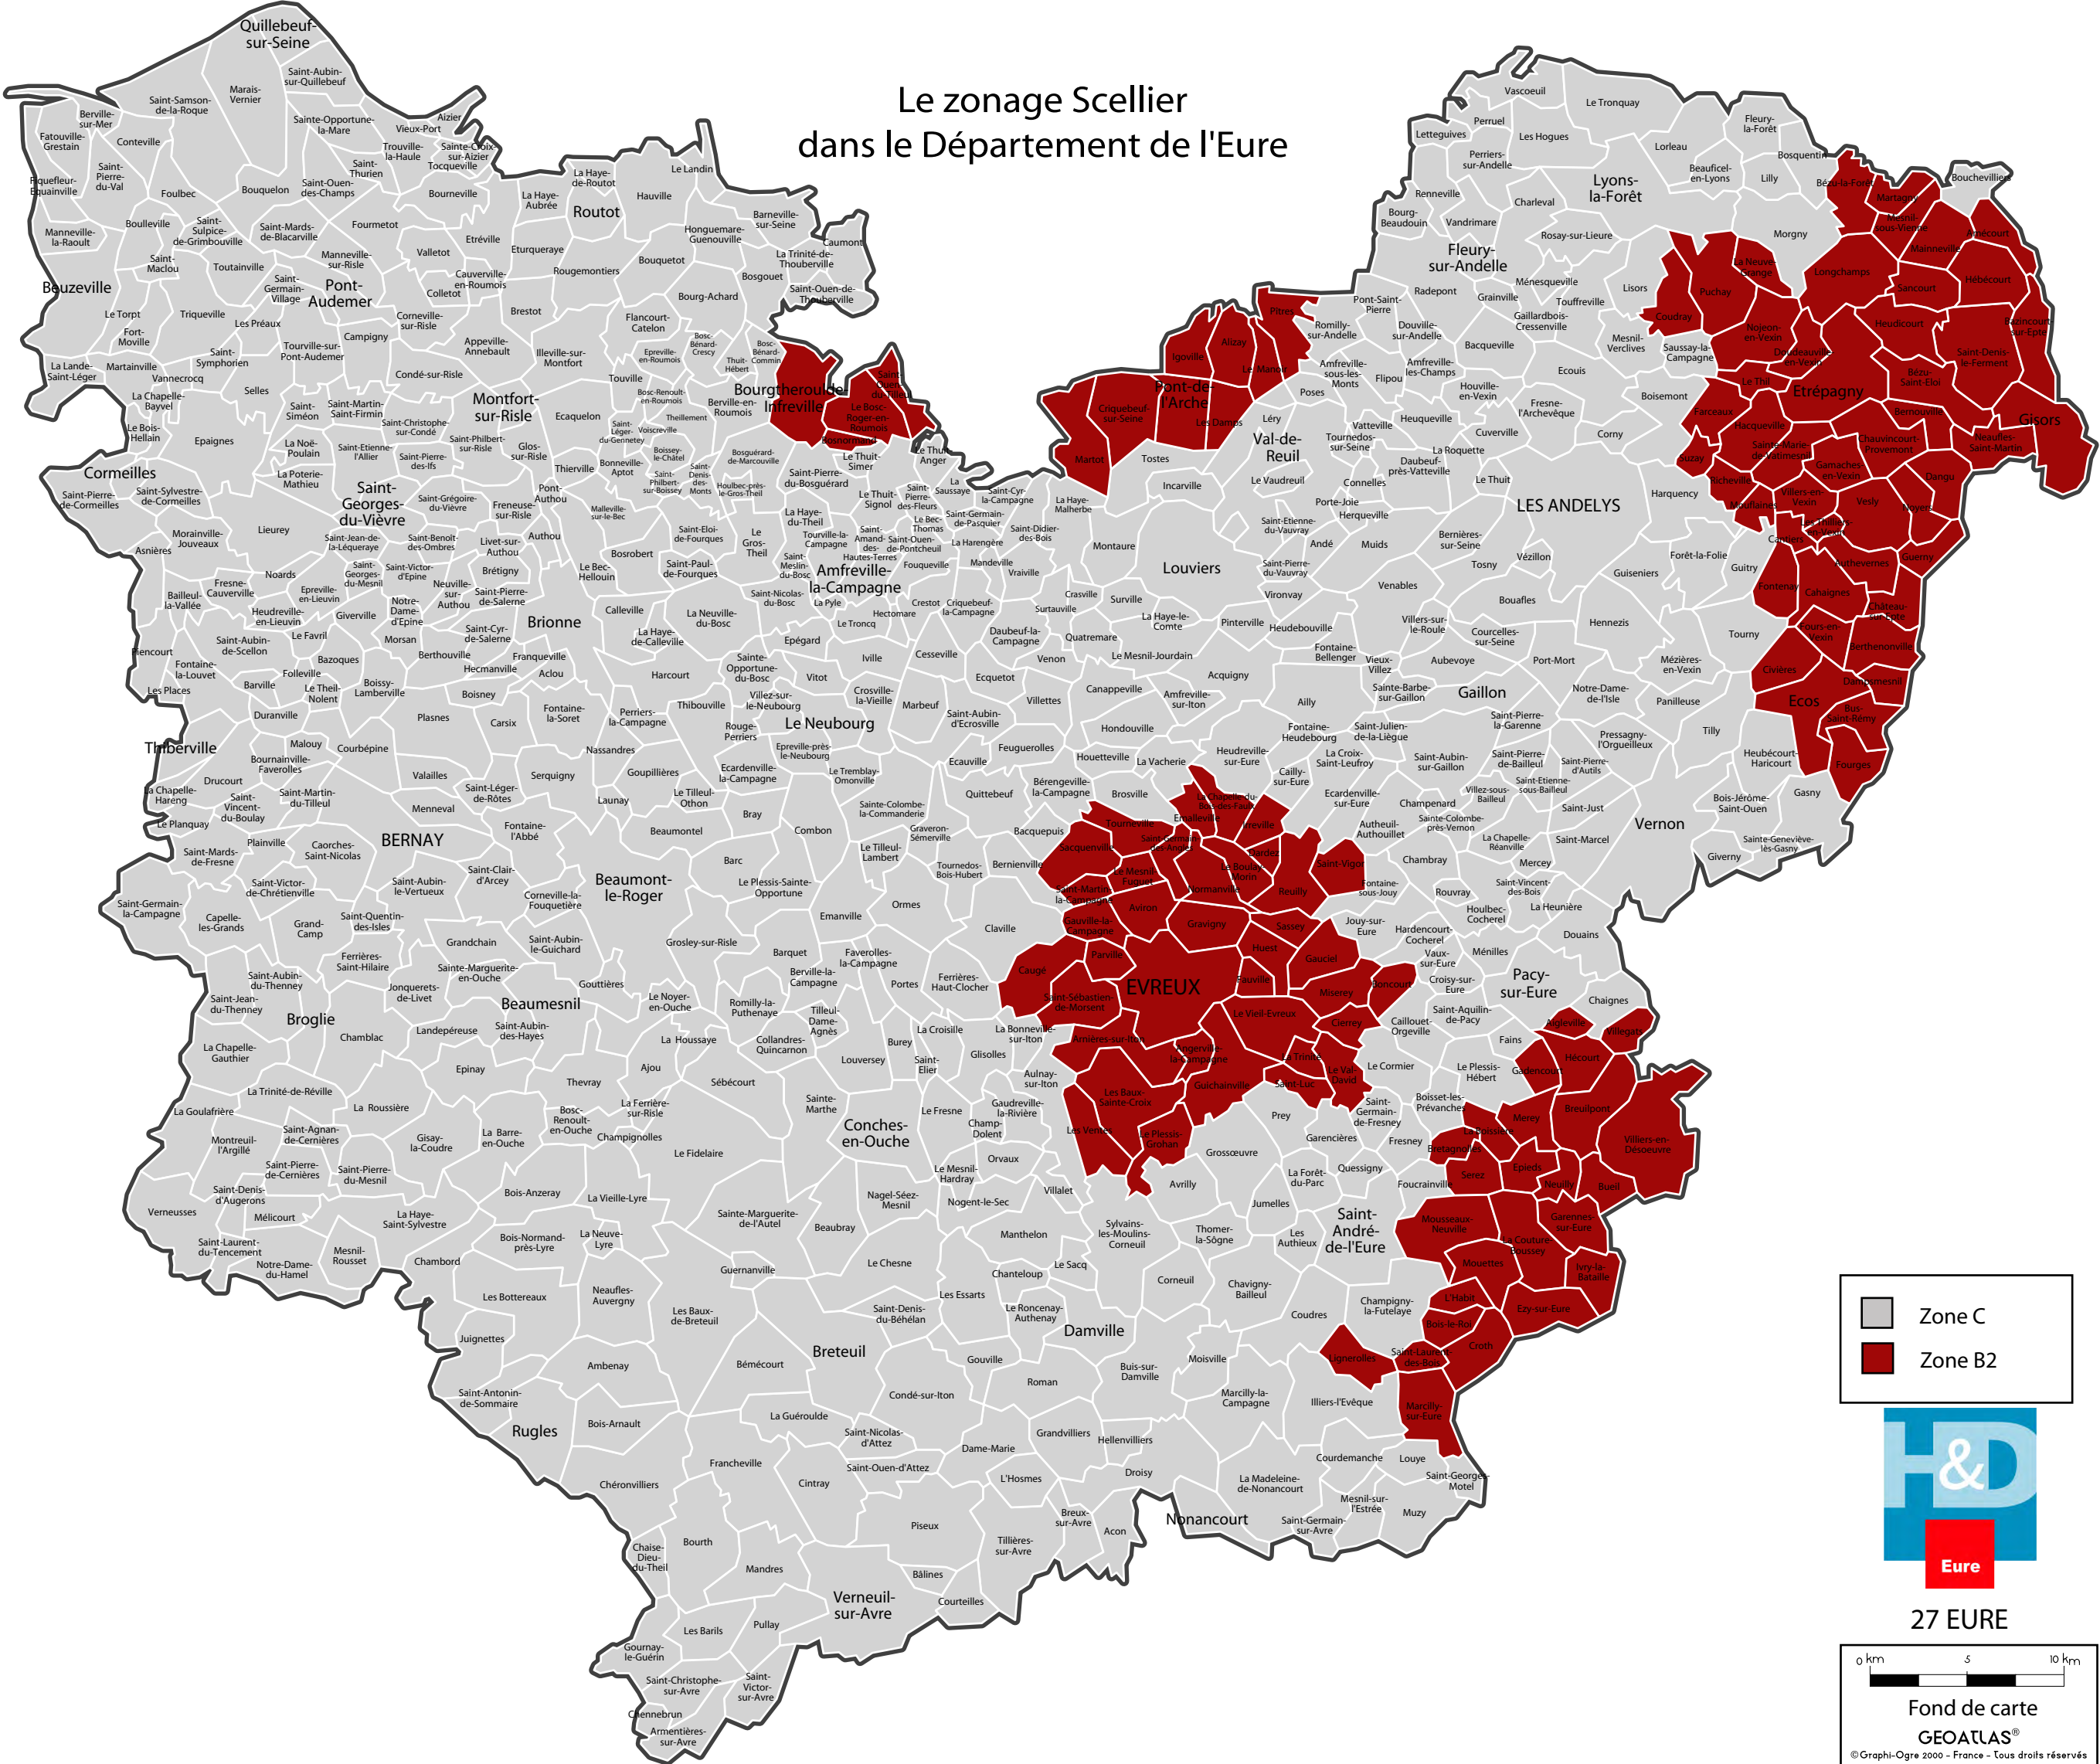

# Le zonage Scellier dans le Département de l'Eure

	Zone C
	Zone B2

27 EURE